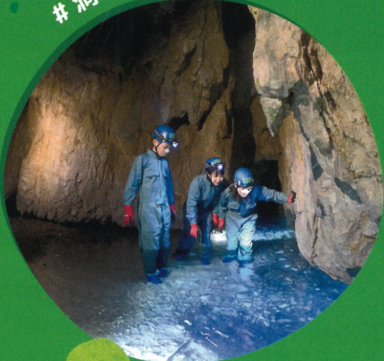

みえの あそびキャン

24

#洞窟探検