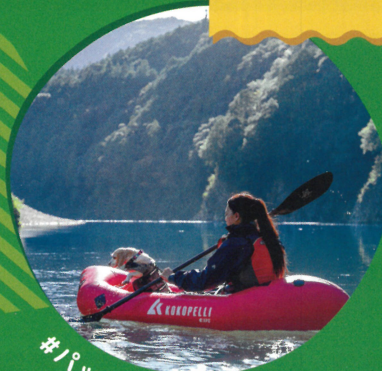

平日限定

みえの
遊び体験が
最大 **30%**
OFF

#サイクリング

#八畳岩ヨガ体験

#苔玉づくり

#パックラフト

#SUP

みえの あそびキャン

24

#洞窟探検

#蔵見学&ドレッシングづくり

#フォレストアドベンチャー

#組子の行灯づくり

#人力車観光

#古代体験

体験予約サイト「アソビュー!」「じゃらん」に掲載されている

三重県内、平日の遊び体験が最大**30%OFF**で楽しめます!

アソビュー!

じゃらん

令和6年 6/3月 ~ 令和7年 2/28金

令和6年 6/3月 ~ 令和7年 2/27木

※各特設サイトにてキャンペーン詳細をご確認のうえ、ご予約ください。
※土日祝日を除く、平日のみご利用いただけます。
※令和6年8月1日(木)~31日(土)は割引適用外期間です。

みえの24 あとキャン

みえのあとキャン24で お得に三重を遊びつくそう!