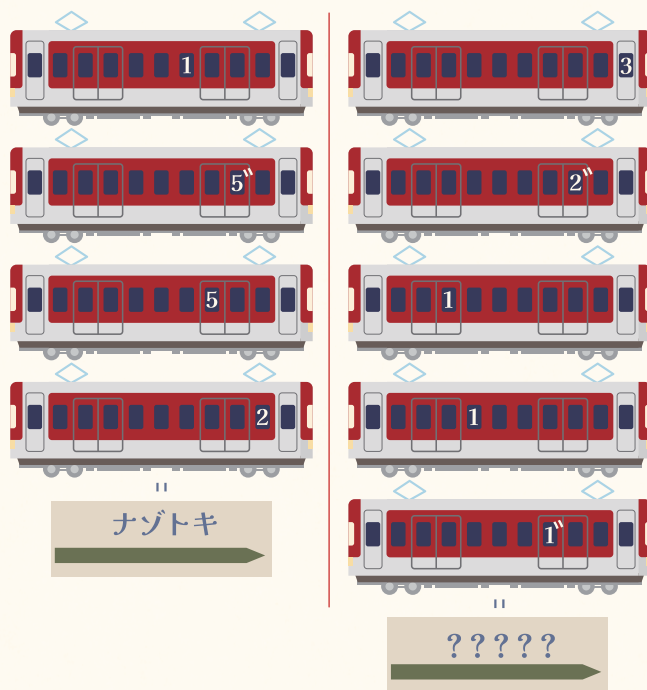

あなたは様々な難事件を解決してきた名探偵。だがここ最近では依頼の件数もめっきり減ってしまい暇な時間が増えたのだ。暇を持て余していたあなたの元に小さな依頼人が現れた。

「探偵さん、秘密の真珠の話を知っていますか？」

聞けば、少女の故郷では天気が荒れ続けているのだという。解決するためには、伝説の人魚が守るその真珠が必要なのだ。事件の解決に乗り出したあなたはまだ知らない。その真珠があなたを迷宮へと誘い込んでいるのを――。

遊び方

本イベントはLINEアプリ及び、WEBサイトを使用しております。ゲームの参加には二次元コードが読み取り可能で、WEB接続が可能なスマートフォンが必要です。(通信費はお客様負担となります。)

街を歩いて謎を解く

制限時間なし

5H

所要時間は5時間程度

LINEアプリ使用

謎解きキットを入手

発売箇所にて謎解きキットを購入。発売箇所については下記の情報をご参考ください。

謎を解いていく

「はじめの駅謎」を解き、目的地が分かったら、謎と物語を進めよう！

近鉄沿線を探索

近鉄電車に乗ってさまざまな街を巡り事件の謎を解こう。新しい魅力が発見できるかも？！

最後のこたえを入力温泉に入ろう！

すべての謎が解けたら、ゲームクリア！温泉に入って旅の疲れを癒そう！

期間

2024.10.29 /Tue ▶ 2025.8.31 /Sun

※2025.2.3~2.8は、一部施設が休業のため、謎解きができません。

発売箇所

大阪難波・大阪上本町・鶴橋・大和八木・京都・大和西大寺・大阪阿部野橋・近鉄名古屋・桑名・近鉄四日市・白子・津・伊勢中川・松阪・伊勢市・宇治山田・鳥羽・鵜方・賢島

謎解きキット発売額

2,500円(税込)

1日乗車券付き(利用区間:松阪駅~賢島駅)

※有効期限は2025年8月31日までの好きな1日となります

※特急をご利用の際は別途、特急券をお買い求めください

※キットに含まれる一日乗車券は、松阪駅~賢島駅間でご利用になれます。

※有効区間外からお越しの際は松阪駅までの乗車券が必要です。

(ICカードご利用の場合、松阪駅での入出場が必要となります。)

※謎解き中の電車移動の際は近鉄アプリや近鉄HPの時刻表や乗換案内をご活用いただき、移動時間をご確認ください。

賢島宝生苑

入浴券をセット!

※フェイスタオル付※バスタオル貸出有り

※利用可能時間 12:00~17:00

時間変更になる場合がございます。

お問い合わせ:株式会社フラップゼロアルファ
info@flapzero.com TEL.06-4862-4210(平日10時~18時)
※駅係員へのお問い合わせはご遠慮ください。

はじめの駅謎

ヒントとこたえは公式HPをご覧ください。