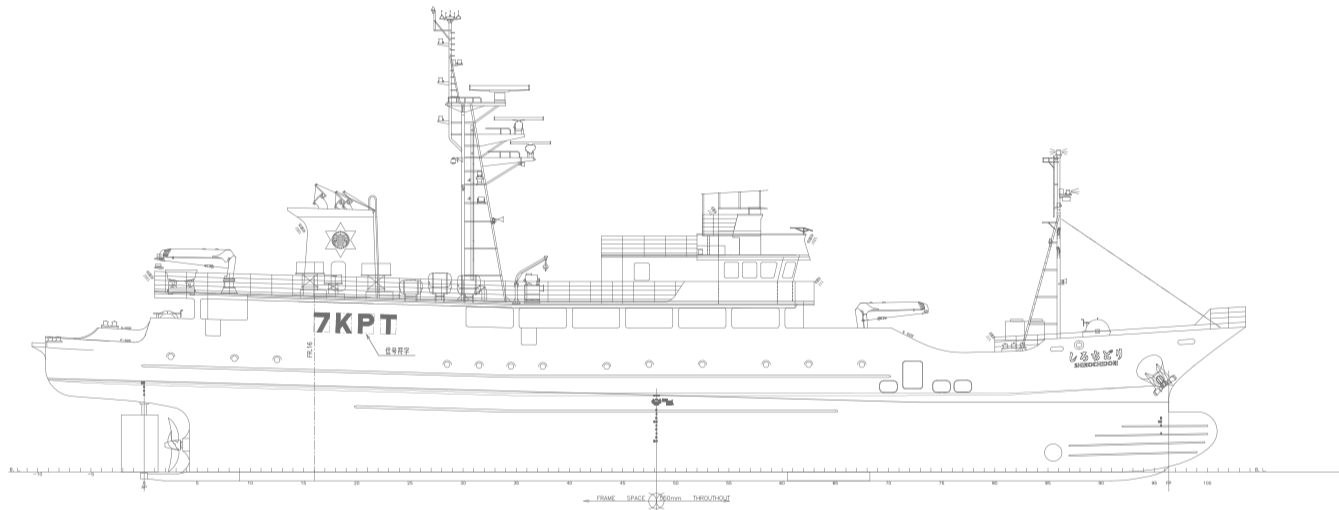

2nd gen shirochidori

3rd gen shirochidori

4th gen shirochidori

TRAININGSHIP SHIROCHIDORI

三重県立水産高等学校 実習船しろちどりの航跡

2024年11月1日(金)~12月16日(月)

大王美術ギャラリー 2階展示室 (休館日 火・水)

9:00-17:00(最終入館 16:30)