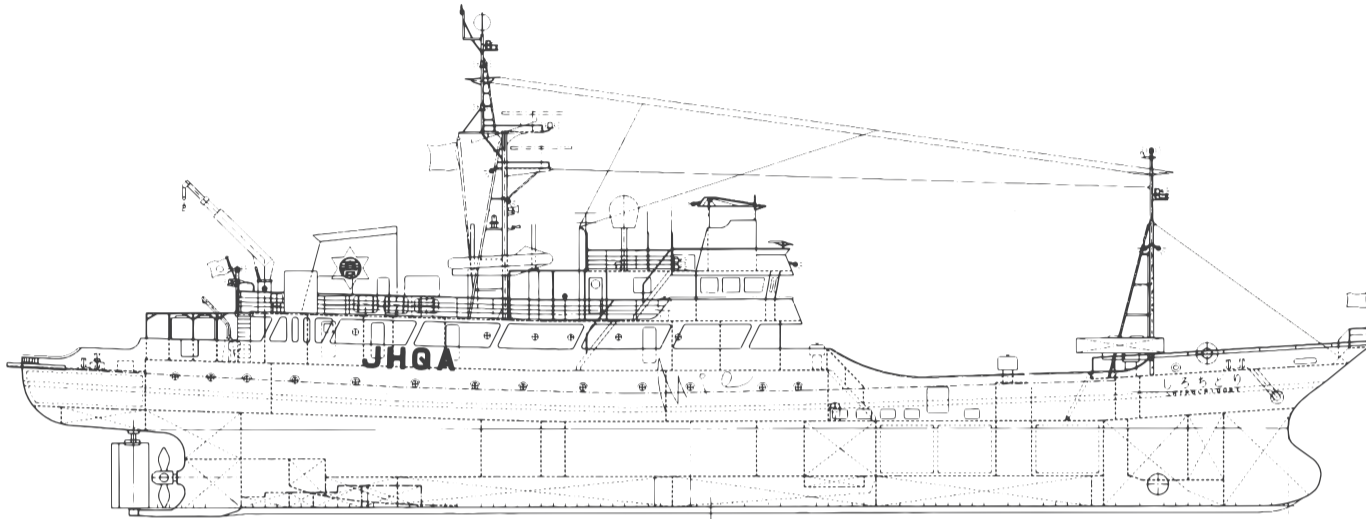

2nd gen shirochidori

3rd gen shirochidori

4th gen shirochidori

TRAININGSHIP SHIROCHIDORI

三重県立水産高等学校 実習船しろちどりの航跡

2024年11月1日(金)~12月16日(月)

大王美術ギャラリー 2階展示室 (休館日 火・水)

9:00-17:00(最終入館 16:30)